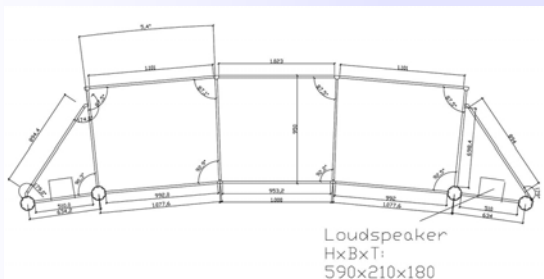

10 Einhausung Großbildwand

Einhausung Großbildwand

Großbildwandeinhausung mit den Abmessungen (L x B x H): 450 cm x 106 cm x 265 cm

Die Large Screen Wall (3 x 2 Cubes; je B x H: 1.000 x 800 mm) wird für die Einhausung der Großbildschirme benötigt. Die Tragkonstruktion besteht aus Aluminiumprofilen und wird mit melaminharzbeschichteten Platten ausgefüllt. Die Platten werden farblich an die Pulte angeglichen. Auf der Rückseite wird die Tragkonstruktion mit dem gleichen Holzmaterial seitlich geschlossen.

Artikelnummer:

10010

11 Großbildwand

Großbildwand aus 3 x 2 Cubes

1 Chip DLP Rückprojektions-Cube 50"

- Bildgröße: B x H = 1000 x 800 mm (50")
- Auflösung: 1280 x 1024 Pixel (SXGA)
- Scheibe: Black Bead
- Einfassung: 0,3 mm Steg ("seamless")
- Eingänge: 1 x DVI
- mit automatischer Helligkeitsregelung
- mit Doppellampensystem mit automatischem Wechsel
- 1022 / eyevis EC-50-SXT-DL
- Inkl.
 - High End Split-Controller für Windows/ X11 Applikation
 - Untergestell
 - Mechanische Montage und Inbetriebnahme